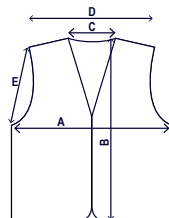

Chaleco Protector de Inspector con Tiras de Contraste

GV082

Aplicación

- Equipos de carreteras
- Construcción
- Logística

Datos Técnicos

Material del Chaleco	Malla de poliéster
GSM	105 g
Tipo de Chaleco	Material Sólido Delantero y Malla trasera
Color de Chaleco	Lima
Cintas Reflectantes	Cinta reflectante de 2" cosidas
Tiras de Contrastes	Tiras de Contraste 3.5" cosidas
Bolsillos	8
Tipo de Cierre	Zipper
Características	Huecos para Arnes de Seguridad, Porta-ID, Ranura para Radio, Ranura para Bolígrafos, Bolsillos Interior en la Cadera, Bolsillos Exterior en la Cadera, Bolsillo Exterior en el Pecho

Empaque

Each	<i>Polybag</i>
Inner	12
Case	24
Tamaño de Caja	20.3"x12.8"x11" / 51.6x32.6x28 cm
Peso Bruto	8 Kgs / 17.63 Lb

Polybag

Dimensiones

Sizing Chart / Tabla de Medidas					
Size / Talla	A / Chest / Pecho	B / Length / Longitud	C / Neck / Cuello	D / Shoulder / Hombro	E / Armhole / Manga
S	20.5"(52cm)	25"(63.5cm)	7.1"(18cm)	18.5"(47cm)	11.8"(30.5cm)
M	25"(63.5cm)	25.9"(66cm)	7.5"(19cm)	19"(48cm)	11.8"(30.5cm)
L	25.9"(66cm)	26.4"(67cm)	7.8"(20cm)	20.5"(52cm)	12.2"(31cm)
XL	27.9"(71cm)	26.9"(68.5cm)	8.5"(21.5cm)	20.8"(53cm)	12.5"(32cm)
XXL	29.9"(76cm)	27.9"(71cm)	9"(23cm)	22"(56cm)	12.8"(32.5cm)