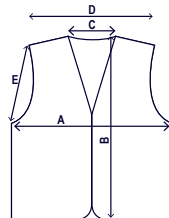

Chaleco Reflectante con Tiras de Contraste

GV078

Aplicación

- Equipos de carreteras
- Construcción
- Logística

Datos Técnicos

Material del Chaleco	Malla de poliéster
GSM	105 g
Tipo de Chaleco	Malla delantera y trasera
Color de Chaleco	Lima
Cintas Reflectantes	Cinta reflectante de 2" cosidas
Tiras de Contrastes	Tiras de Contraste 3.5" cosidas
Bolsillos	2
Tipo de Cierre	Zipper
Características	Bolsillo Interior en la Cadera, Bolsillo Exterior en el Pecho

Empaque

Each	<i>Polybag</i>
Inner	12
Case	24
Tamaño de Caja	15.7"x11.2"x11" / 40x28.5x28 cm
Peso Bruto	6.5 Kgs / 14.33 Lb

Polybag

Dimensiones

Sizing Chart / Tabla de Medidas					
Size / Talla	A / Chest / Pecho	B / Length / Longitud	C / Neck / Cuello	D / Shoulder / Hombro	E / Armhole / Manga
S	20.5"(52cm)	25"(63.5cm)	7.5"(19cm)	19.5"(49.5cm)	11"(28cm)
M	25"(63.5cm)	25.9"(66cm)	7.5"(19cm)	20.5"(52cm)	11.4"(29cm)
L	25.9"(66cm)	26.4"(67cm)	7.8"(20cm)	20.8"(53cm)	11.4"(29cm)
XL	27.9"(71cm)	26.9"(68.5cm)	8.5"(21.5cm)	22"(56cm)	12"(30.5cm)
XXL	29.9"(76cm)	27.9"(71cm)	9"(23cm)	23"(58.5cm)	12.4"(31.5cm)

Códigos de Barras

	SKU	Color	Each	Inner	Case
Polybag	GV078GS	●			
	GV078GM	●	854988007397	40854988007395	30854988007398
	GV078GL	●	854988007403	40854988007401	30854988007404
	GV078GXL	●	854988007410	40854988007418	30854988007411
	GV078GXXL	●			
	GV078OS	●			
	GV078OM	●	000000000000	00000000000000	00000000000000
	GV078OL	●	000000000000	00000000000000	00000000000000
	GV078OXL	●	000000000000	00000000000000	00000000000000
	GV078OXXL	●			