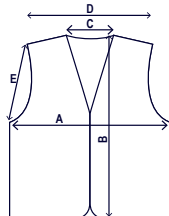

Chaleco Reflectante

GV076

Aplicación

- Equipos de carreteras
- Construcción
- Logística

Datos Técnicos

Material del Chaleco	Malla de poliéster
GSM	105 g
Tipo de Chaleco	Malla delantera y trasera
Color de Chaleco	Lima
Cintas Reflectantes	Cinta reflectante de 2" cosida
Tiras de Contrastes	No
Bolsillos	2
Tipo de Cierre	Zipper
Características	Bolsillo Interior en la Cadera, Bolsillo Exterior en el Pecho

Empaque

Each	<i>Polybags</i>
Inner	12
Case	24
Tamaño de Caja	15.7"x11.2"x11" / 40x28.5x28 cm
Peso Bruto	5.5 Kgs / 12.12 Lb

Polybag

Dimensiones

Sizing Chart / Tabla de Medidas					
Size / Talla	A / Chest / Pecho	B / Length / Longitud	C / Neck / Cuello	D / Shoulder / Hombro	E / Armhole / Manga
S	20" (52cm)	25" (63.5cm)	7.1" (18cm)	18.5" (47cm)	11.8" (30cm)
M	25" (63.5cm)	25.9" (66cm)	7.5" (19cm)	19" (48cm)	12" (30.5cm)
L	25.9" (66cm)	26.4" (67cm)	7.8" (20cm)	20.5" (52cm)	12.2" (31cm)
XL	27.9" (71cm)	26.9" (68.5cm)	8.5" (21.5cm)	20.8" (53cm)	12.5" (32cm)
XXL	29.9" (76cm)	27.9" (71cm)	9" (23cm)	22" (56cm)	12.8" (32.5cm)

Códigos de Barras

	SKU	Color	Each	Inner	Case
Polybag	GV076GS	●			
	GV076GM	●	854988007335	20854988007339	10854988007332
	GV076GL	●	854988007342	40854988007340	30854988007343
	GV076GXL	●	854988007359	40854988007357	30854988007350
	GV076GXXL	●			
	GV076OS	●			
	GV076OM	●	854988007366	50854988007361	40854988007364
	GV076OL	●	854988007373	50854988007378	40854988007371
	GV076OXL	●	854988007380	40854988007388	30854988007381
	GV076OXXL	●			