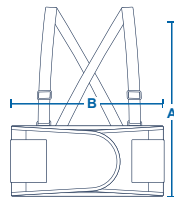

Datos Técnicos

Material del Panel Lumbar	Poliéster
Color	Alta Visibilidad Verde
Material de los Tirantes	Poliéster
Tipo de Tirantes	Tirantes Ajustables
Material de la Hebilla	Plástico
Material de los Bandas Laterales	Nylon y Spandex
Bandas Laterales	4

Empaque

Each	Bolsa Resellable
Inner	1
Case	36
Tamaño de Caja	16.9"x14.7"x15.5" / 43x37.5x39.5 cm
Peso Bruto	12.65 Kgs / 27.7 Lb

Dimensiones

Sizing Chart / Tabla de Medidas	
Size Talla	Fits Waists Cintura
S	28" - 36" (71-91cm)
M	35" - 39" (89-99 cm)
L	38" - 43" (97-109 cm)
XL	42" - 48" (107-122 cm)

• Tirantes Elásticos Ajustables

• Bandas Laterales Elásticas Amplias de 4" para un Ajuste a la Medida

• Panel de Lumbar Amplio y de Alta Resistencia de 8"

GR540

Bolsa Resellable

Códigos de Barras

	SKU	Color	Each	Inner	Case
Bolsa	GR542S	●	850031579910	10850031579917	20850031579914
	GR542M	●	850031579927	10850031579924	20850031579921
	GR542L	●	850031579934	10850031579931	20850031579938
	GR542XL	●	850031579941	10850031579948	20850031579945